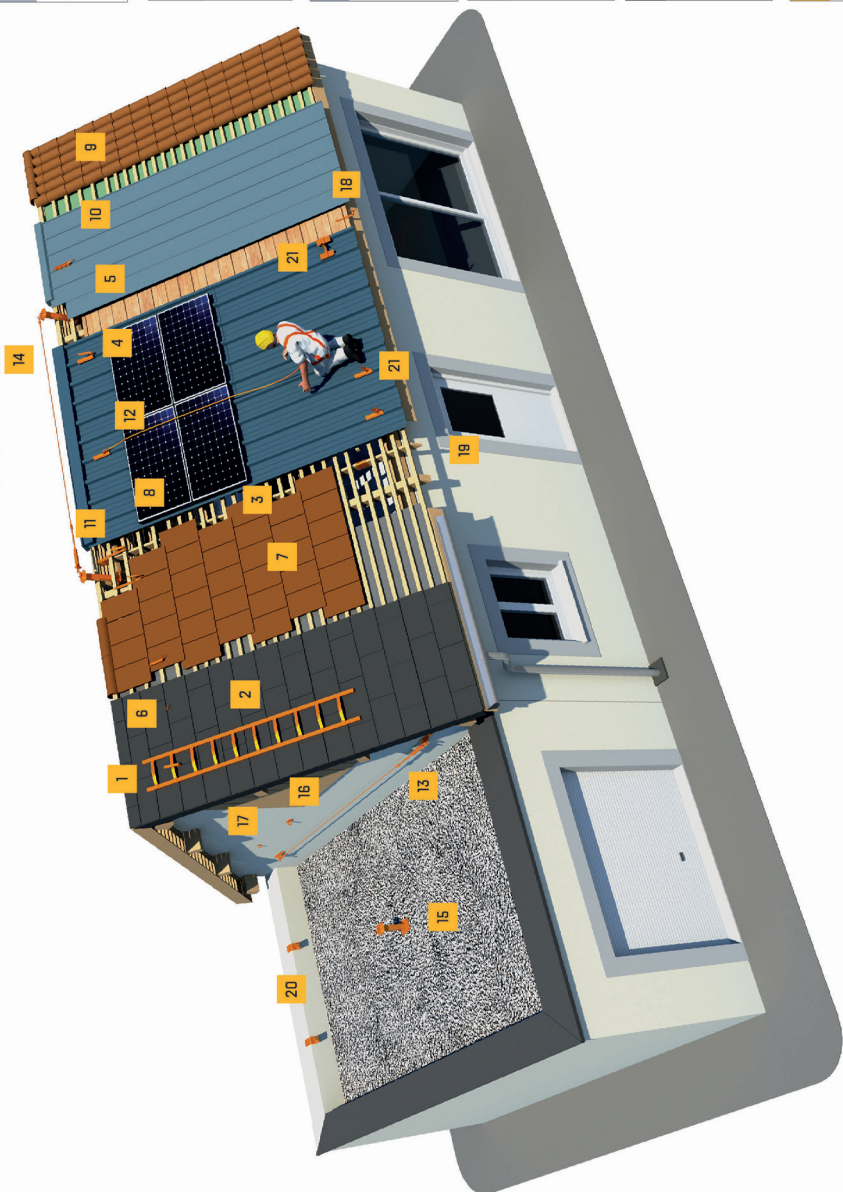

MAISON D'ANCRAGES ET CROCHETS DE SÉCURITÉ

1 Crochet de sécurité Plat

Option :
185 RAL possibles

Acier G.A.F. - Ardoise

2 Crochets de sécurité Monument historique Plat

Disponible en :
Plat, cambre 25 et 50 et chantourné

Option :
185 RAL possibles

Acier G.A.F. - Ardoise / tuile

3 Crochet de sécurité chantourné

Disponible en :
Plat, cambre 25 et 50 et chantourné

Option :
185 RAL possibles

Acier G.A.F. - Tuile

4 Crochet de sécurité Bac-Acier

Option :
185 RAL possibles

Acier G.A.F. - Grands éléments

5 Crochet de sécurité Zinc à joint debout

Option :
185 RAL possibles

Acier G.A.F. - Grand éléments

6 Ancrage de toit E.P.I. Plat

Disponible en :
Plat, cambre 25 et 50 et chantourné

Option :
185 RAL possibles

Acier G.A.F. - Ardoise

7 Ancrage de toit E.P.I. Cambre 25

Disponible en :
Plat, cambre 25 et 50 et chantourné

Option :
185 RAL possibles

Acier G.A.F. - Tuile

9 Ancrage de toit E.P.I. Fibro / PST

Acier G.A.F. - Grand éléments

8 Ancrage de toit E.P.I. Bac-Acier

Acier G.A.F. - Grand éléments

21 Garde-corps toit en pente

+ Garde-corps zinc à tasseau

21 Garde-corps bac acier

20 Garde-corps toit terrasse

21 Support de garde-corps pour bac acier

Acier G.A.F.

Option :
185 RAL possibles

20 Support de garde-corps pour étanchéurs

Acier G.A.F.

Disponible en :
- Presse à patin Lou XL
- Applique L
- Plaque
- Z plat 150, ZR 150, Z plat 250

19 Tige de sécurité de base de pente SECUR+

Acier G.A.F.

Disponible en :
Ep. 2,5mm pour une pente max à 30°
Ep. 4mm pour une pente max à 60°

18 NANTAIS SECUR+

Acier G.A.F.

Disponible en :
Nantais de 8 et de 10
Havrais de 33 et de 40
Option : 185 RAL possibles

17 Ancrage mural plaque INOX

Acier G.A.F.

Disponible :
avec témoin de chute ou sans témoin de chute

16 Point d'ancrage mural

Acier G.A.F.

Option :
contreplaqué pour bridage de l'ancrage mural

15 Potelet E.P.I. Colerette

Acier G.A.F.

Option :
400 mm ou 500 mm de plaque

14 Ligne de vie structurales

Potelet à embase plate.

Disponible en option :
plaque applique pour fixation en bride cravaillage ancrage chimique

13 Ligne de vie façade

Support sur façade

Disponible pour :
bac sec, bac isolé pour fixation par auto-forceuse, chevilles à bascule

12 Ligne de vie surfaciale

Support pour bac sec

Disponible pour :
bac sec pour fixation par auto-forceuse, chevilles ressort

11 Connecteur sur fermette

Fixation

Option :
contrainte avec crochet et ancrage plats

10 Ancrage de toit E.P.I. Zinc à joint debout

Acier G.A.F. - Grand éléments

PRODUITS HORS PROMO   PRODUITS EN PROMO