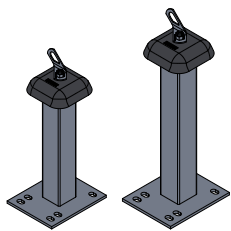

## POTELET POUR E.P.I. POUR TOITURE TERRASSE

5 CARTONS ACHETÉS +  
LE 6ÈME OFFERT

Référence	Cdt	Type de toiture	Désignation	EAN
MLFLR12/07	1	TERRASSE	Potelet EPI carré HT 400 mm plaquette	3661044129668
MLFLR12/06	1		Potelet EPI carré HT 500 mm plaquette	3661044129651